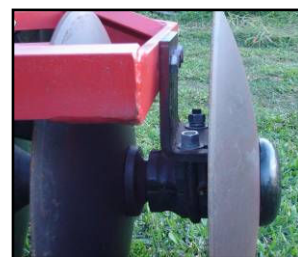

EHLERT

IMPLEMENTOS AGRÍCOLAS LTDA.

QUALIDADE A SERVIÇO DA TERRA

GRADE HIDRÁULICA CANELA BAIXA

DETALHES

CARACTERÍSTICAS:

- GRADE ESTILO CANELA BAIXA (QUADRO ENTRE AS FOLHAS), POSSUI A ESTRUTURA EM FERRO CHATO;
- POSSUI REGULAGEM P/TRAVAMENTO DAS FOLHAS;
- LIMPADORES C/AJUSTE;

ESPECIFICAÇÕES TÉCNICAS

MODELO	N.º DE MANCAIS	N.º DE DISCOS	DIMENSÕES DOS DISCOS	ESPAÇ.	LARG. DE CORTE	EIXO	PESO (kg)	POTÊNCIA (cv) NO MOTOR
GB2820	8	28	20" x 4,0mm	185 mm	2,76 cm	1" QUAD.	526 kg	75 / 80
GB2822	8		22" x 4,0mm		2,76 cm	1" QUAD.	565 kg	75 / 80
GB3220	8	32	20" x 4,0mm		3,12 cm	1.1/4" RED.	626 kg	80 / 90
GB3220	12		20" x 4,0mm		3,12 cm	1.1/4" RED.	680 kg	80 / 90
GB3222	8		22" x 4,0mm		3,12 cm	1.1/4" RED.	671 kg	80 / 90
GB3222	12		22" x 4,0mm		3,12 cm	1.1/4" RED.	725 kg	80 / 90
GB3620	12	36	22" x 4,0mm		3,48 cm	1.1/4" RED.	787 kg	90 / 100
GB3622	12		22" x 4,0mm		3,48 cm	1.1/4" RED.	837 kg	90 / 100